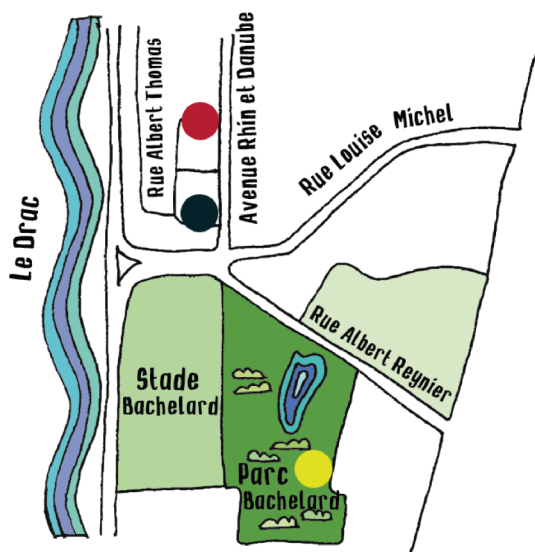

inscriptions

Documents à fournir :

Quotient familial
N° d'allocataire
Carnet de santé
N° de sécurité sociale
Règlement (chèque ou espèces)

Les tarifs au semestre :

Entre 5€ et 9€ seulement, pour 5 mois d'activités.

Tarifs selon quotient familial

Contacts

Secrétariat / répondeur / mail
0476219606 mebachelard@neuf.fr

Horaires pour les inscriptions :
Lundi et mardi : 13h30 - 18h
Mercredi : 8h - 12h et 13h30-

contacts

- Maison de l'Enfance Bachelard
  78 avenue Rhin et Danube
  (lieu pour les inscriptions)
- CAMB - 86 avenue Rhin et Danube
- Le chalet - 24 rue commandant Nat

Maison de l'Enfance Bachelard
78 avenue Rhin et Danube - 38100 Grenoble
04 76 21 96 06
mebachelard@neuf.fr
www.maisonenfancebachelard.fr