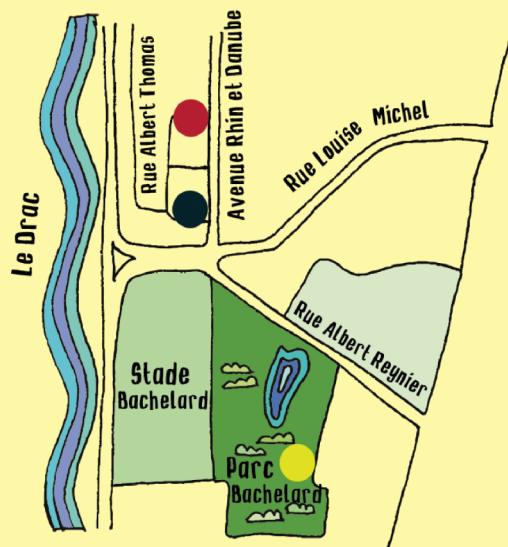

***Sortie ACCROBRANCHES**
(mardi 23/04)

Prévoir des vêtements adaptés à la météo
pratiques et salissants

+ baskets + gourde d'eau
(pique-nique fourni par le centre)

Une journée au centre

ACCUEIL des enfants (entre 8h et 9h)
Lecture, jeux de société, dessin...

Aides CCAS (vacances seulement)

contacts

- Maison de l'Enfance Bachelard
78 avenue Rhin et Danube
(Lieu pour Les inscriptions)
- C.A.M.B - 86 avenue Rhin et Danube
- Le chalet - 24 rue commandant Nat

Maison de l'Enfance Bachelard
78 avenue Rhin et Danube - 38100 Grenoble
04 76 21 96 06
mebachelard@neuf.fr
www.maisonenfancebachelard.fr

MAISON DE L'ENFANCE
BACHELARD

Printemps 2024

Du 15 au 19/04

Et du 22 au 26/04

Accueil des 3 ans Au Chalet Bachelard