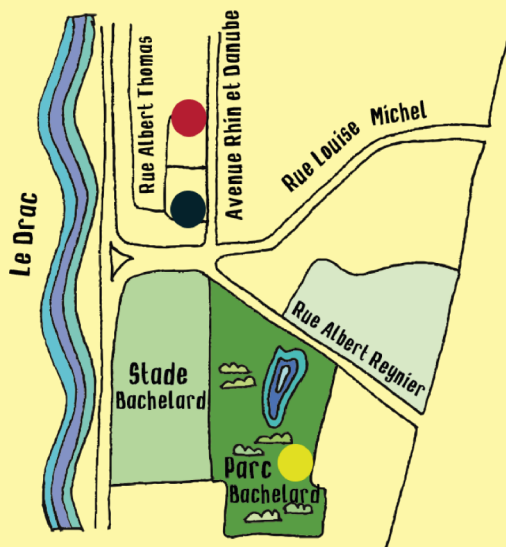

Les infos pratiques

Venir avec une
TENUE PRATIQUE
Et adaptée à la météo

Et dans un petit **sac à dos**
(au nom de l'enfant) :

- Un **change complet**
- Une **gourde** ou une bouteille d'eau

*Sortie **ACCROBRANCHES**
(mardi 23/04)

Mardi 16
Chacun son masque

Mercredi 17
Sortie **CARNAVAL**

Jeudi 18
Olympiades

Vendredi 19
A la recherche de l'île perdue

Lundi 22
Parcours des **TITANS**

Mardi 23
Sortie parc **Accrobranches***

Mercredi 24
Fabrication de boucliers

Aides CCAS (vacances seulement)

contacts

- Maison de l'Enfance Bachelard
78 avenue Rhin et Danube
(Lieu pour Les inscriptions)
- C.A.M.B - 86 avenue Rhin et Danube
- Le chalet - 24 rue commandant Nat

Maison de l'Enfance Bachelard
78 avenue Rhin et Danube - 38100 Grenoble
04 76 21 96 06
mebachelard@neuf.fr
www.maisonenfancebachelard.fr

MAISON DE L'ENFANCE
BACHELARD

Printemps 2024

Du 15 au 19/04

Et du 22 au 26/04

Accueil des 5 ans
Au Chalet Bachelard