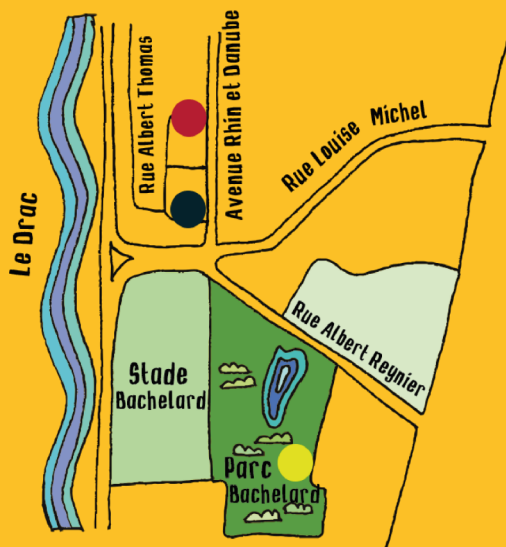

Matin : entre 8h et 9h

Soir : entre 17h30 et 18h

***Sortie ACCROBRANCHES**
(mardi 23/04)

Prévoir des vêtements adaptés à la météo
pratiques et salissants

+ baskets + gourde d'eau
(pique-nique fourni par le centre)

Mardi 16
Sortie Belle Electrique

Mercredi 17
Sortie CARNAVAL

Judi 18
Grand jeu

Vendredi 19
Jeux sportifs

Lundi 22
Pyramide des défis

Mardi 23
Sortie ACCROBRANCHES *

Mercredi 24
Sortie spectacle de MAGIE
Au Prunier Sauvage

Aides CCAS (vacances seulement)

contacts

- Maison de l'Enfance Bachelard
78 avenue Rhin et Danube
(Lieu pour Les inscriptions)
- C.A.M.B - 86 avenue Rhin et Danube
- Le chalet - 24 rue commandant Nat

Maison de l'Enfance Bachelard
78 avenue Rhin et Danube - 38100 Grenoble
04 76 21 96 06
mebachelard@neuf.fr
www.maisonenfancebachelard.fr

MAISON DE L'ENFANCE
BACHELARD

Printemps 2024
Du 15 au 19/04
Et du 22 au 26/04

Accueil des 6-8 ans
Au centre d'animation