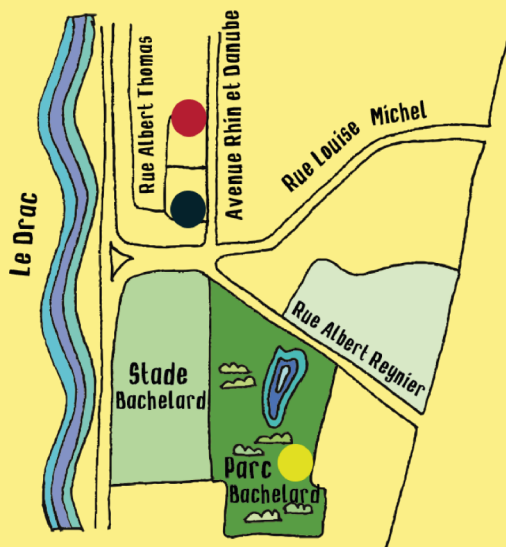

Matin : entre 8h et 9h

Soir : entre 17h30 et 18h

***Sortie ACCROBRANCHES**
(mardi 23/04)

Prévoir des vêtements adaptés à la météo
pratiques et salissants

+ baskets + gourde d'eau
(pique-nique fourni par le centre)

Mardi 16
Jeux sportifs

Mercredi 17
Sortie CARNAVAL

Jeudi 18
Sortie LASER GAME

Vendredi 19
Sortie au Prunier Sauvage

Lundi 22
Pyramide des défis

Mardi 23
Sortie ACCROBRANCHES*

Mercredi 24
Sortie spectacle de MAGIE
Au Prunier Sauvage

Aides CCAS (vacances seulement)

contacts

- Maison de l'Enfance Bachelard
78 avenue Rhin et Danube
(Lieu pour Les inscriptions)
- C.A.M.B. - 86 avenue Rhin et Danube
- Le chalet - 24 rue commandant Nat

Maison de l'Enfance Bachelard
78 avenue Rhin et Danube - 38100 Grenoble
04 76 21 96 06
mebachelard@neuf.fr
www.maisonenfancebachelard.fr

MAISON DE L'ENFANCE
BACHELARD

Printemps 2024
Du 15 au 19/04
Et du 22 au 26/04

Accueil des 9-13 ans
Au centre d'animation