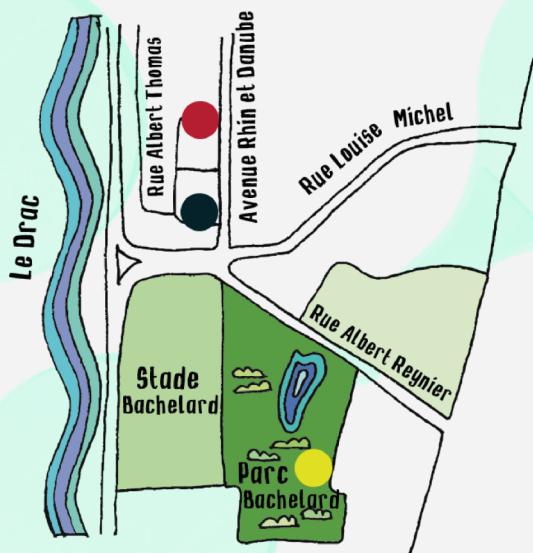

Documents à fournir :

Quotient familial
N° d'allocataire
Carnet de santé
N° de sécurité sociale
Règlement (chèque, espèces
ou paiement en ligne)

Secrétariat / répondeur / mail
0476219606
mebachelard@neuf.fr

Horaires pour les inscriptions :
Lundi et mardi : 13h30 - 18h
Mercredi : 8h - 12h et 13h30- 18h
Vendredi : 16h - 18h