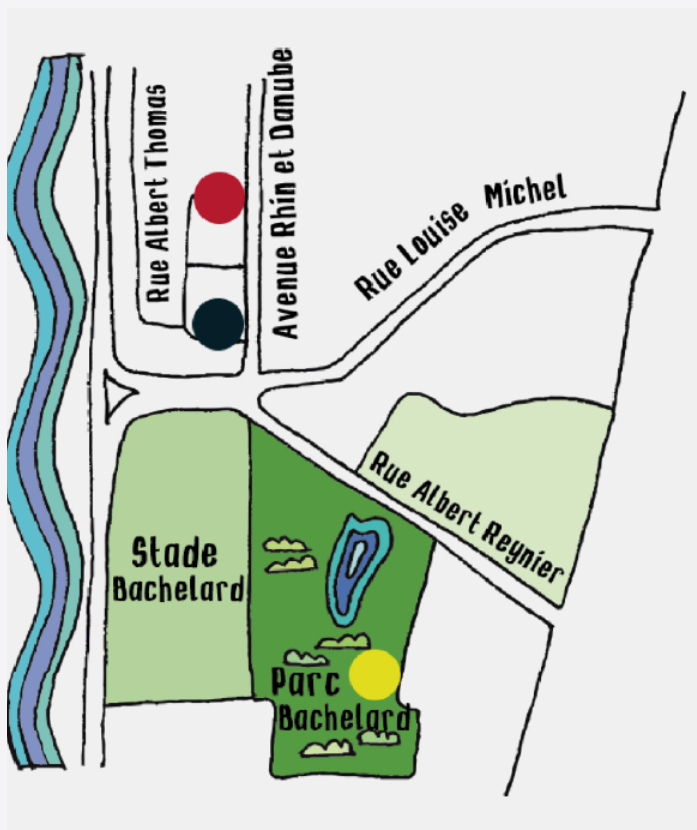

LES MERCREDIS DE LA MAISON DE L'ENFANCE BACHELARD!

MERCREDI
03
JUN

Matin : concours de dessin

Après-midi :

3-4 ans : atelier créatif

5/6 ans : relais sportifs

7 ans et + : sortie ludothèque

MERCREDI
10
JUN

Après-midi :

3-4 ans : éveil musical

5/6 ans : jeu de piste

7 ans et + : tournoi de ping-pong et babyfoot

MERCREDI
24
JUN

Matin : atelier jardin

Après-midi :

3-4 ans : chasse au trésor

5/6 ans : création de thaumatropes

7 ans et + : sortie festival Prunier Sauvage

MERCREDI
01
JUILLET

Matin : sortie bibliothèque des Eaux Claires

Après-midi :

3-4 ans : pêche aux canards

5/6 ans : atelier créatif, mobiles coquillages

SITES D'ACCUEIL

- Maison de l'Enfance Bachelard
78 Avenue Rhin et Danube (lieu pour les inscriptions)
- Centre d'animation - rue Paul Strauss
- Le chalet - 24 rue commandant Nal

CONTACTS

Maison de l'Enfance Bachelard
78 Avenue Rhin et Danube - 38100 Grenoble
04 76 21 96 06
mebachelard@neuf.fr
www.maisonenfancebachelard.fr